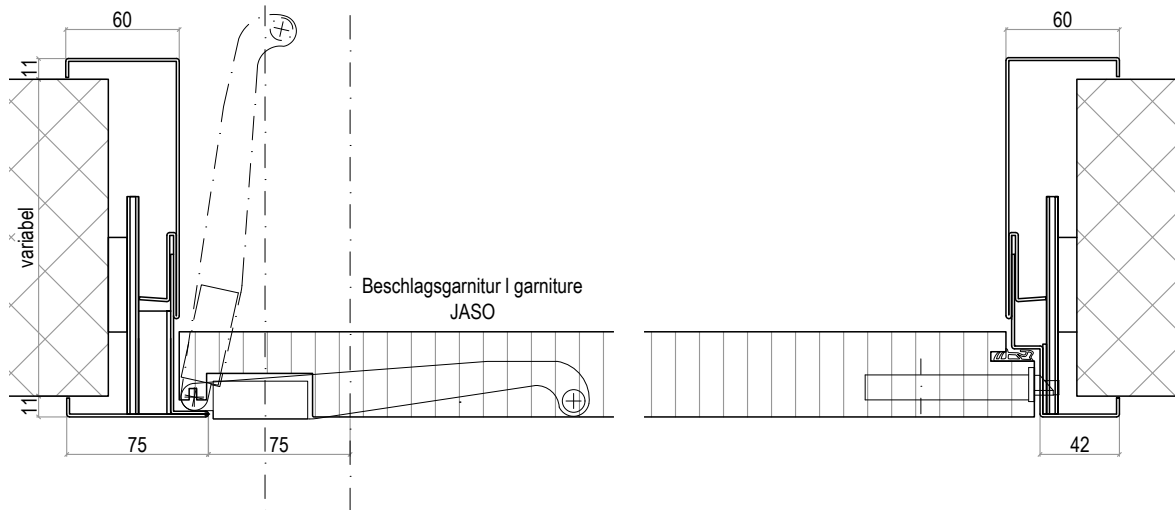

Raumspartüre JASO™ (pat.)

Barrierefrei

Das raumsparende Türsystem JASO ermöglicht durch eine clevere Drehpunktverschiebung den barrierefreien Zugang für Personen mit eingeschränkter Mobilität. Die Lösung für Rollstuhlfahrer und gehbehinderte Personen. Durch die verschiedenen Zargen- und Oberflächen-Möglichkeiten werden bei der Raumspartüre JASO auch ästhetisch keine Grenzen gesetzt.

Entwickelt und hergestellt in der Schweiz

07.04

Ausführungsvarianten Holzblendrahmen und Steckzarge

Ausführung Steckzarge, Band- und Schlossdetail (Horizontalschnitt)

Aufgrund stetiger Weiterentwicklung unserer Produkte können sich Masse verändern - bitte lassen Sie diese vor Ausführung immer von uns bestätigen.