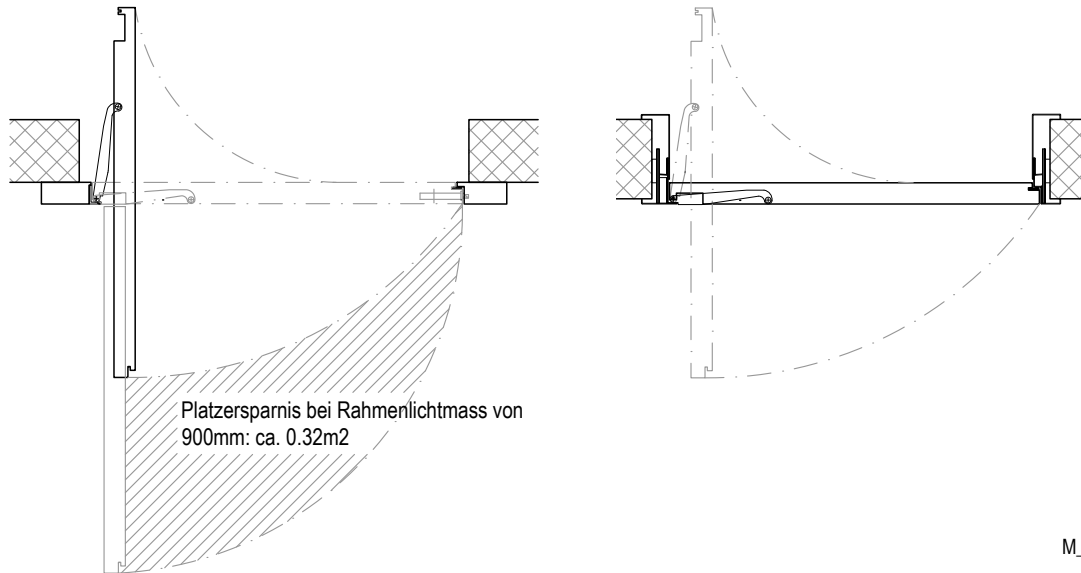

Raumspartüre JASO™ (pat.)

Barrierefrei

Das raumsparende Türsystem JASO ermöglicht durch eine clevere Drehpunktverschiebung den barrierefreien Zugang für Personen mit eingeschränkter Mobilität. Die Lösung für Rollstuhlfahrer und gehbehinderte Personen. Durch die verschiedenen Zargen- und Oberflächen-Möglichkeiten werden bei der Raumspartüre JASO auch ästhetisch keine Grenzen gesetzt.

Lösung für Personen mit eingeschränkter Mobilität

Barrierefrei

Optional Notentriegelung möglich

Typ	Behindertengerechte Türe
Material	Zarge/Rahmen Stahl, Holz, Türblatt Sandwichkonstruktion
Brandschutzklasse	–
Anz. Flügel	1-flügelig
Tragkonstruktion	Leichtbauwand/Mauerwerk
Elementstärke	Wandstärke variabel, Türblatt 45 mm
Anschlag	In Leibung/Blendrahmen
Oberflächen	Grundiert zum Streichen, gespritzt (RAL/NCS), KH-belegt, furniert
Optionen	Div. Beschläge, Notentriegelung

Entwickelt und hergestellt in der Schweiz

07.04

Ausführungsvarianten Holzblendrahmen und Steckzarge

Ausführung Steckzarge, Band- und Schlossdetail (Horizontalschnitt)

Aufgrund stetiger Weiterentwicklung unserer Produkte können sich Masse verändern - bitte lassen Sie diese vor Ausführung immer von uns bestätigen.